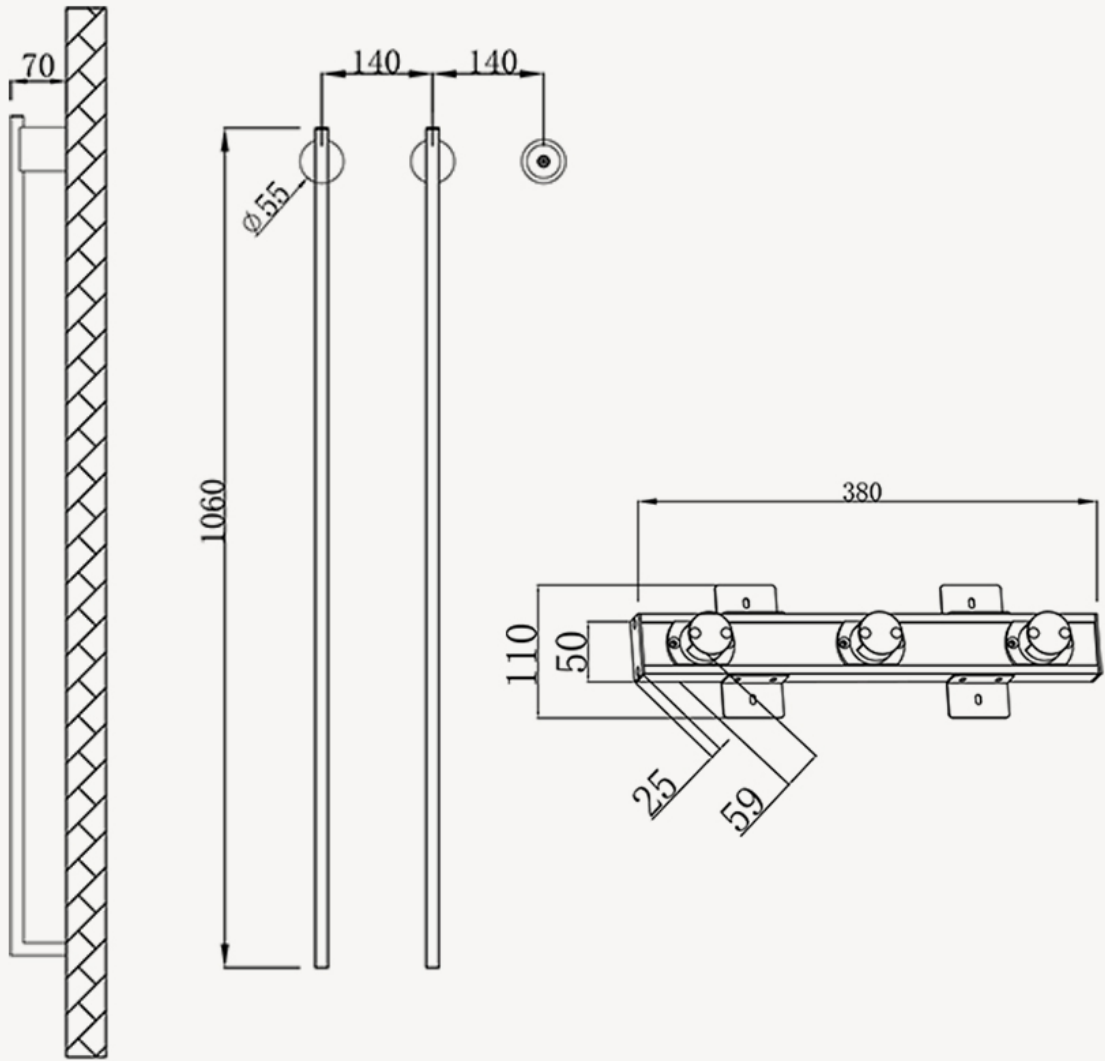

Sèche serviettes électrique or rose brossé deux barres

SKU : 7_21_7005 • Prix : 524 €

Caractéristiques produit

CARACTÉRISTIQUES	
Type de produit	Sèche-serviettes
Matière du corps	Acier inoxydable
Finition	Or rose brossé
Collection	Néova
Forme	Ronde
Fabricant	Kroos®
Largeur	70 mm
Hauteur	1060 mm
Type d'installation	Encastré
Disposition des tubes	Vertical / Horizontal
Corps d'encastrement	Inclus
Connexion électrique	Câblé
Longueur du câble	33.5 cm
Fréquence	50 Hz
Volt	220 V
Température	40-60°C
Puissance	32 W
Temps de chauffe	15-30 min
Indice de protection	IP55
Garantie	2 ans

Schéma technique

Sèche-serviette électrique

15
MIN

Temps de chauffe
Entre 15 et 30 minutes

Différentes finitions

Acier inoxydable
Résistant et durable

Température
45-60°